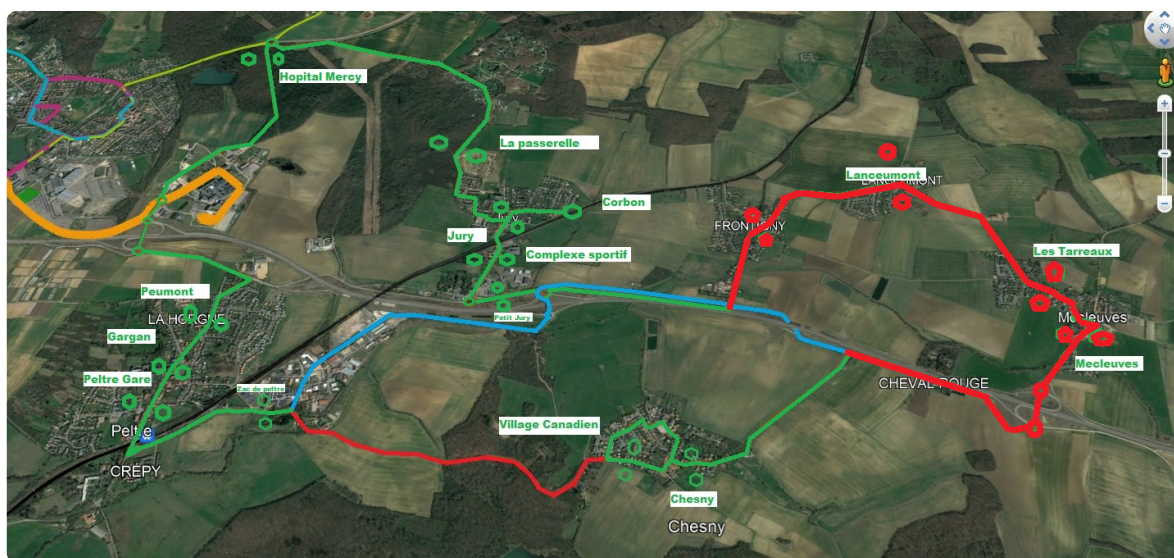

## INFORMATION TRAFIC

### N92-93 - Travaux de voirie à Mécleuves

En raison de travaux de voirie sur la commune de Mécleuves la Navette N92-93 sera **déviée du MERCREDI 24 AU VENDREDI 26 AOUT**

Les arrêts « Mécleuves », « les Tarreaux », « Lanceumont » et « Frontigny » ne pourront plus être desservis.